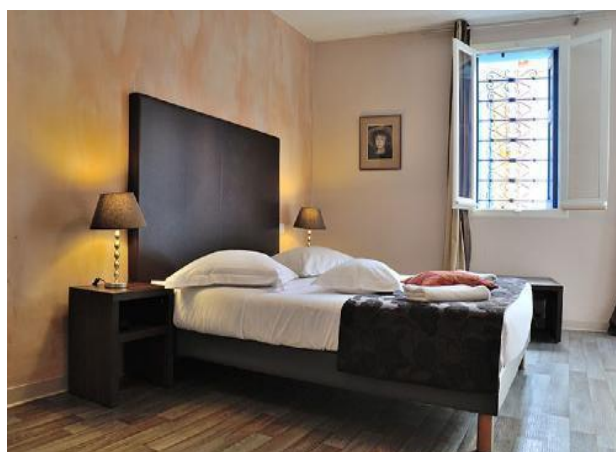

Tarif moyen pour chambre 2 personnes 53€ - Petit déjeuner buffet 6€ /pers

Hôtel Cortie ** 3, rue Jean-Jacques Rousseau - 66300 THUIR

Tél. 04 68 34 58 66

Tarif moyen pour chambre 2 personnes 53€ - Petit déjeuner 8€ /pers